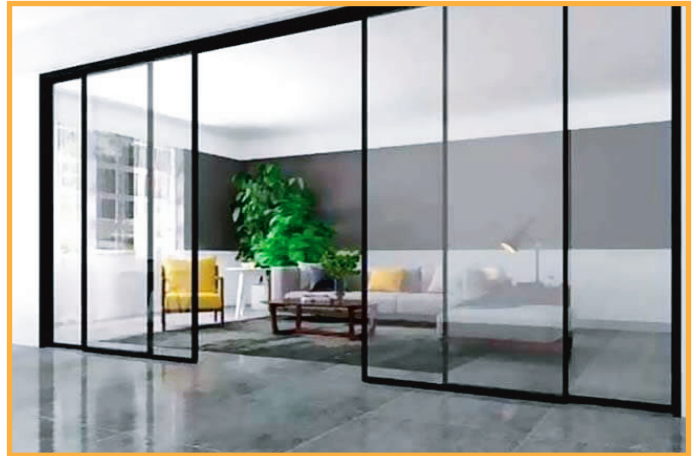

Cửa nhôm trượt SLIM