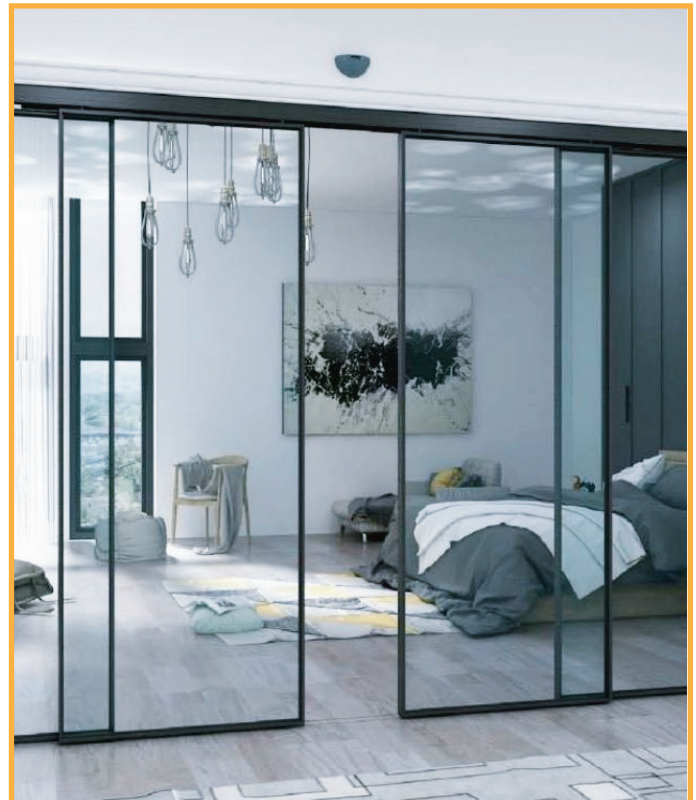

Cửa nhôm trượt SLIM