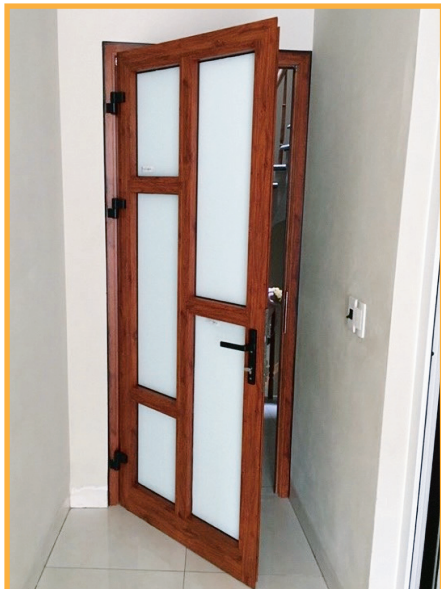

Nhôm Xingfa Maxpro

Nhôm Xingfa Quảng Đông

Nhôm Xingfa Topal

Hệ thủy lực

Cửa cuốn Austdoor

Cửa kéo Mitadoor

**Nhôm hệ 10 và hệ 7 gồm có: Nhôm Tungkuang, Topal, Sga
(Riêng nhôm hệ 7 và hệ 10 Topal bảo hành 5 năm)**