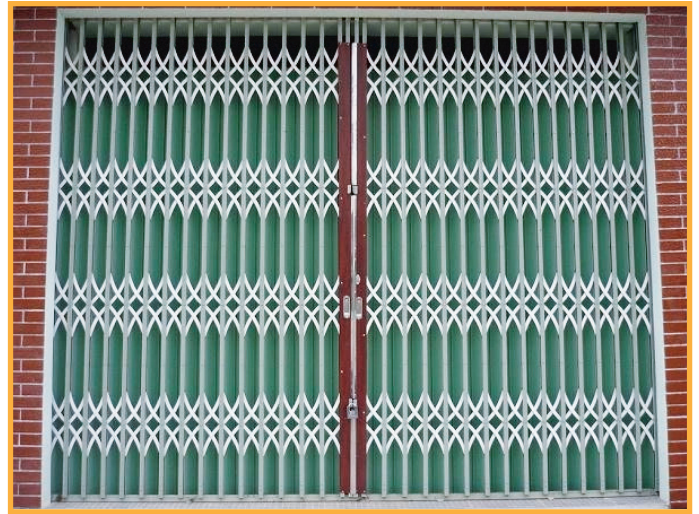

Nhôm Xingfa Maxpro

Nhôm Xingfa Quảng Đông

Nhôm Xingfa Topal

Hệ thủy lực

Cửa cuốn Austdoor

Cửa kéo Mitadoor

**Nhôm hệ 10 và hệ 7 gồm có: Nhôm Tungkuang, Topal, Sga
(Riêng nhôm hệ 7 và hệ 10 Topal bảo hành 5 năm)**