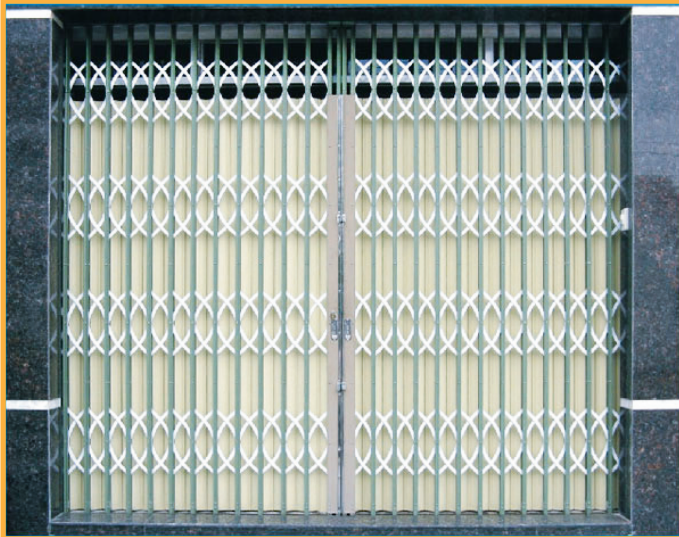

Nhôm Xingfa Maxpro

Nhôm Xingfa Quảng Đông

Nhôm Xingfa Topal

Hệ thủy lực

Cửa cuốn Austdoor

Cửa kéo Mitadoor

**Nhôm hệ 10 và hệ 7 gồm có: Nhôm Tungkuang, Topal, Sga
(Riêng nhôm hệ 7 và hệ 10 Topal bảo hành 5 năm)**