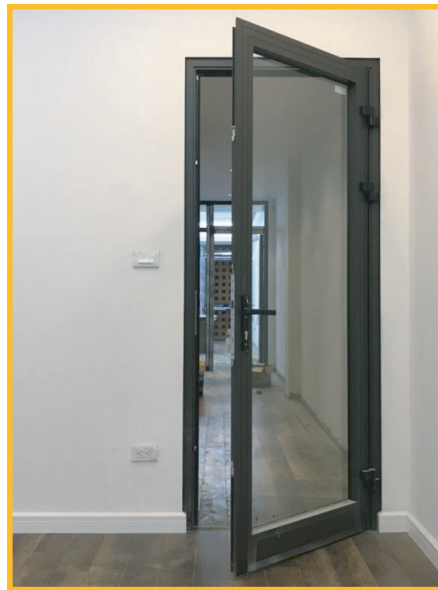

Nhôm Xingfa Maxpro

Nhôm Xingfa Quảng Đông

Nhôm Xingfa Topal

Hệ thủy lực

Cửa cuốn Austdoor

Cửa kéo Mitadoor

**Nhôm hệ 10 và hệ 7 gồm có: Nhôm Tungkuang, Topal, Sga
(Riêng nhôm hệ 7 và hệ 10 Topal bảo hành 5 năm)**