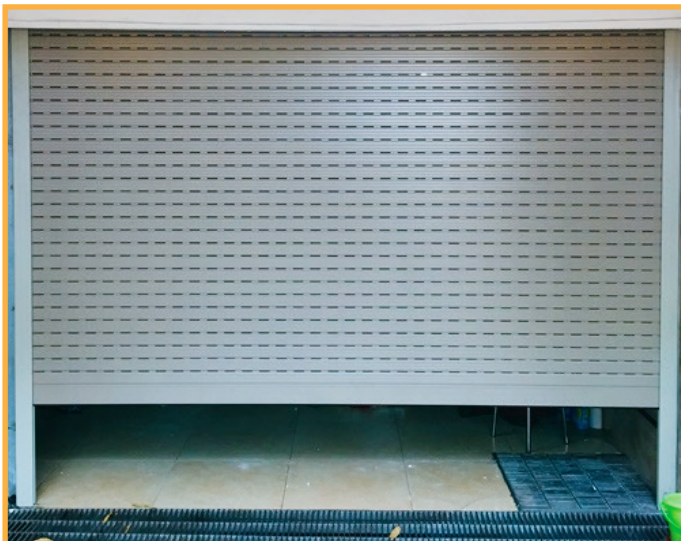

Nhôm Xingfa Maxpro

Nhôm Xingfa Quảng Đông

Nhôm Xingfa Topal

Hệ thủy lực

Cửa cuốn Austdoor

Cửa kéo Mitadoor

**Nhôm hệ 10 và hệ 7 gồm có: Nhôm Tungkuang, Topal, Sga
(Riêng nhôm hệ 7 và hệ 10 Topal bảo hành 5 năm)**